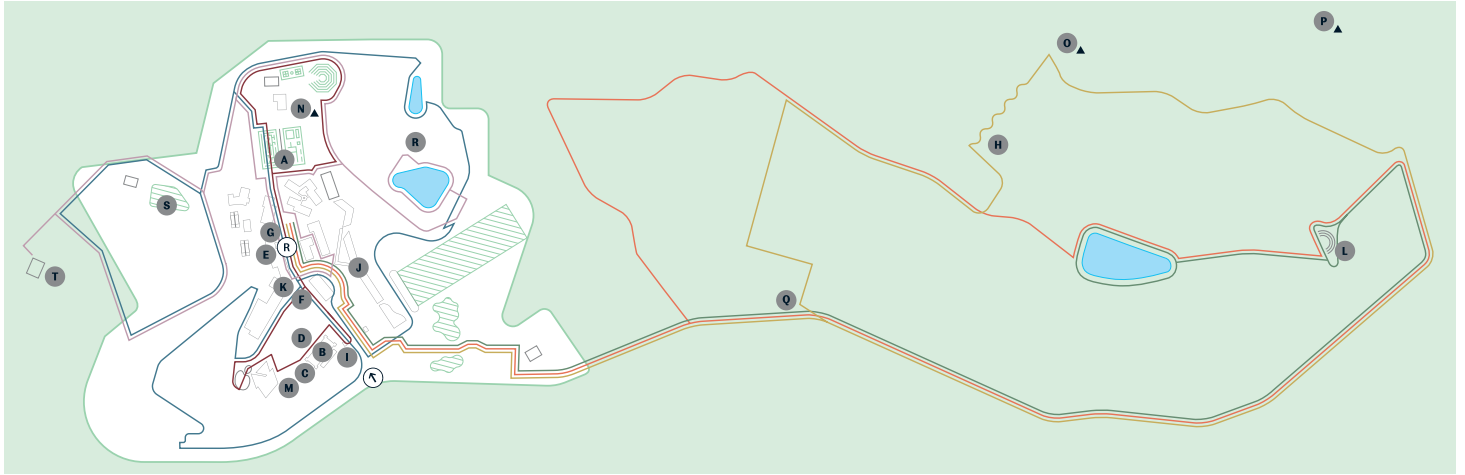

## PERCORSI / ROUTES

- Mindful walks**
- Arboreo
  - Artistico
  - Anfiteatro sul lago
- Power & strength trails**
- Arboreo
  - Anfiteatro sul lago
  - Anfiteatro della vigna

Scarica l'app PdV Outdoor per visualizzare i percorsi e molto altro. / Download the PdV Outdoor app to view the routes and even more.

## RESORT

### Luxury Private Villas

- 34 Amagioia
- 35 Pergola
- 36 Rio Rosso
- 37 Colombara
- 38 Tamburina
- 39 Santa Maria Maddalena 1366

#### Agriar di Palazzo di Varignana

- 40 Il Borghetto (opening 2026)
- 41 Country House e Ristorante Oliveto sul lago